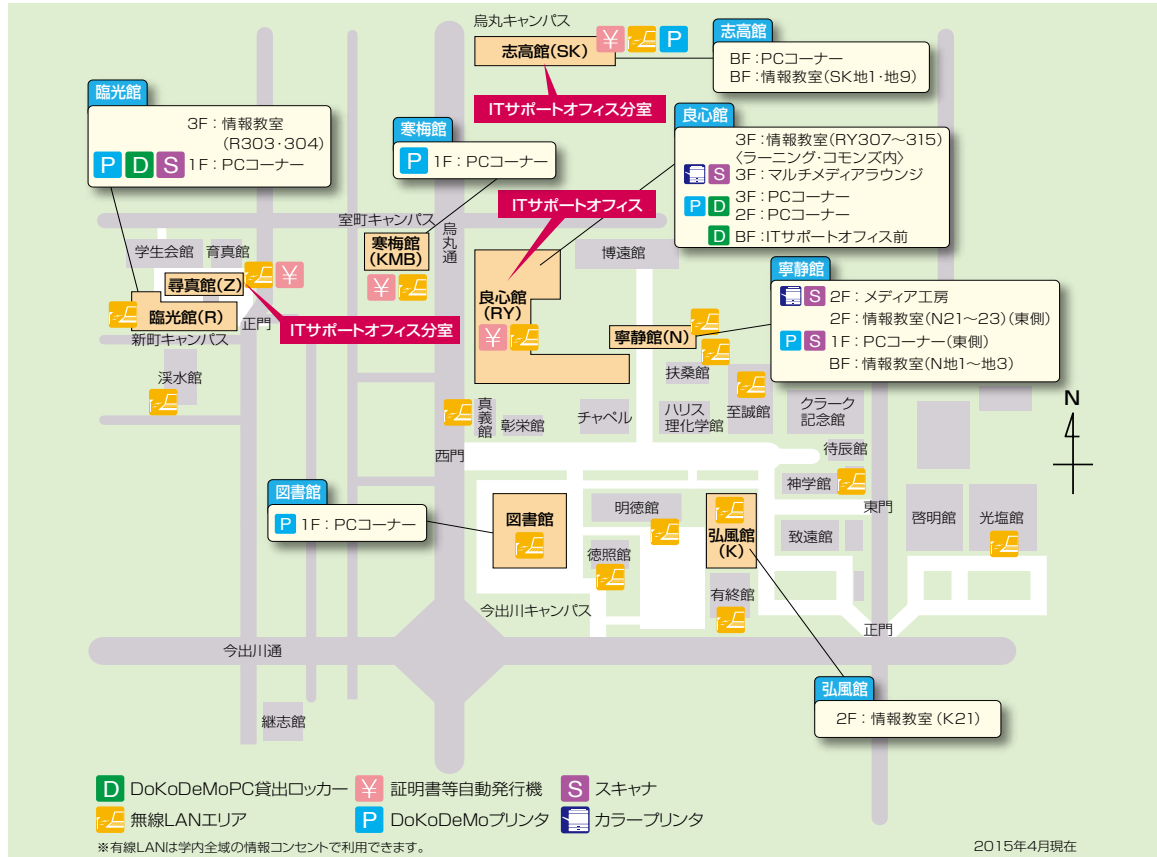

01 パソコンおよびネットワークの利用場所

本学のパソコンおよびネットワークを、学内で利用できる場所は以下のとおりです。

今出川校地での利用

場所	設置PC台数	利用時間(開講期間中)			
		月～金	土	日	
情報教室	寧静館(N21～23)	124	9:00～19:00	9:00～17:00	
	寧静館(N地1～地3)	104	9:00～19:00	9:00～17:00	
	弘風館(K21)	62	9:00～17:00		
	良心館(RY307～315)	428	9:00～22:00		
	志高館(SK地1・地9)	96	9:00～19:00	9:00～17:00	
PCコーナー	臨光館(R303・304)	70	9:00～19:00		
	寧静館 PCコーナー(1F)	31	9:00～19:00	9:00～17:00	
	良心館 ラーニング・commons PCコーナー(2F)	6	9:00～21:40		10:00～16:40
	良心館 ラーニング・commons PCコーナー(3F)	62	9:00～21:40		10:00～16:40
	志高館 PCコーナー(地下)	34	9:00～21:00	9:00～17:00	
	寒梅館 PCコーナー(1F)	10	9:00～21:00		
	臨光館 PCコーナー(1F)	69	9:00～21:00	9:00～17:00	
	図書館 PCコーナー(1F)	56	9:00～21:40		10:00～16:40
マルチメディア利用環境	良心館 マルチメディアラウンジ(3F)	14	9:00～19:00	9:00～17:00	
	寧静館 メディア工房(2F)	8	9:00～17:00		
ITサポートオフィス	良心館 ITサポートオフィス(地下)		9:00～11:30 12:30～21:45		
	志高館 ITサポートオフィス分室(地下)		9:00～11:30 12:30～17:00 18:00～21:00		
ITサポートオフィス分室	尋真館 ITサポートオフィス分室(3F)		9:00～11:30 12:30～17:00 18:00～21:00		
	臨光館 ITサポートオフィス分室(1F)				

休講期間は利用時間が異なります。ITサポートオフィスの掲示板や本学サイト「情報教育環境ナビゲーション」(<http://it.doshisha.ac.jp/>)でご確認ください。

京田辺校地での利用

場所	設置PC台数	利用時間(開講期間中)			
		月～金	土	日	
情報教室	情報メディア館 (JM201～206・301～306)	652	9:00～20:00	9:00～17:00	
	情報メディア館(JM402～406)	252	9:00～17:00	9:00～12:00	
PCコーナー	情報メディア館 PCコーナー(1F)	42	9:00～20:00	9:00～17:00	
	須賀館(TS101・102・201)	96			
	恵道館(KD101・102)	80	9:00～17:00		
	磐上館 PCコーナー(1F)	28			
	図書館 PCラボ(1F)	96			
	図書館 PCコーナー(1F)	32	9:00～20:40	9:00～16:40	
	図書館 PCコーナー(2F)	16			10:00～16:40
	ローム記念館 PCエリア(1F)	20	9:00～20:00	9:00～17:00	
マルチメディア利用環境	ローム記念館	21	9:00～19:00	9:00～17:00	
	マルチメディアラウンジ(GF)				
	情報メディア館 ITサポートオフィス(1F)		9:00～11:30 12:30～17:00		

休講期間は利用時間が異なります。ITサポートオフィスの掲示板や本学サイト「情報教育環境ナビゲーション」(<http://it.doshisha.ac.jp/>)でご確認ください。

情報教室	パソコンを設置している教室のことで、開室時間中、授業が行われていない時間に利用することができます。
PCコーナー	開室時間中はいつでもパソコンを利用することができます。

PC 空席照会サービス

左のQRコードまたは <http://openpc.doshisha.ac.jp/> にアクセスすると、各教室・PCコーナーのパソコン、DoKoDeMoPC(今出川のみ)の空き状況を携帯からでも照会できます。